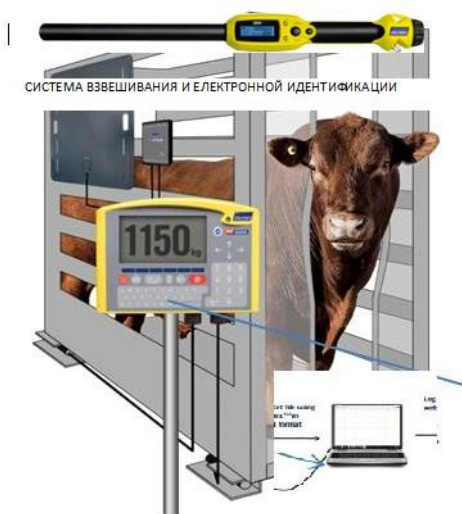

СИСТЕМА ВЗВЕШИВАНИЯ И ЭЛЕКТРОННОЙ ИДЕНТИФИКАЦИИ

Використання Tru-Test системи для зважування та одночасної ідентифікації дозволяє визначати та фіксувати індивідуальну вагу та вносити її у пам'ять індикатору.

- зчитування номеру з радіочастотної бірки за допомогою стаціонарного чи мобільного сканера
- безпроводний зв'язок між сканером на індикатором ваг
- пам'ять до 20000 індивідуальних записів
- можливість зважування без необхідності зупинки тварини
- програма управління даними
- можливість подальшого аналізу отриманих даних